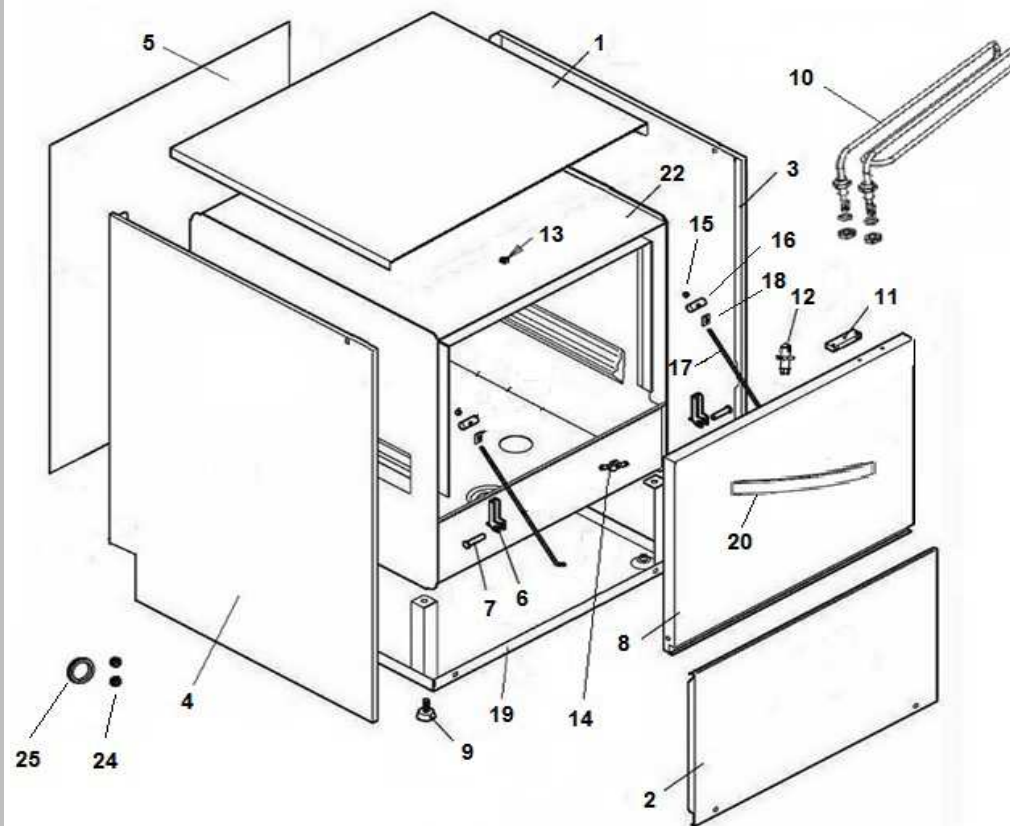

POS	CODE	DESCRIPTION	QTA
1	900736	PANN. SUP. INCL. STANDARD INOX 441	1
2	904802	PANN. INF. INOX 441	1
3	900508	PANN. LAT. DX INCL. STANDARD INOX 441	1
4	900509	PANN. LAT. SX INCL. STANDARD INOX 441	1
5	900507	PANN. POST. STANDARD	1
6	901245	CERNIERA PORTA SERIE S_N_E	2
7	904795	PERNO PORTA	2
8	900013	PORTA STANDARD CON M.A.	1
9	905000	PIEDINO LAVAGGIO PVC NEW	4
10	905745	RESIST. VASCA 2,5 Kw 230V	1
11	903651	MAGNETE + CUSTODIA FRONTALI	1
12	906121	SCROCCHETTO CON ROTELLA + DADO	1
13	902132	GHIERA FISSAGGIO PANNELLO SUPERIORE	2
14	907244	TERMOSTATO VASCA 55° PASTIGLIA	1
15	902040	DADO M6 AUTOBLOCCANTE	2
16	905424	FERMO TIRANTE PORTA M.6 T.N.	2
17	902740	TIRANTE PORTA M6X265	2
18	904952	PIASTRINA SCORR. TIRANTE PORTA	2
19	900095	BASAMENTO	1
20	906217	MANIGLIA ALLUMINIO SATINATA PORTA	1
21	904958	PROT. RESISTENZA VASCA IN SILICONE	2
22	901767	VASCA	1
23	903299	FILTRO CON CILINDRO PPL H140MM Ø98MM	1
24	904723	PASSACAVO TUBO BRILL./DET.	1
25	904721	PASSACAVO TUBO SCARICO LAVAGGIO	1

POS	CODA	DESCRIPTION	QTA
1	900384	BOILER	1
2	907297	TERMOSTATO SICUR. 110° PASTIGLIA	1
3	905560	RESIST. BOILER 4,5 Kw 230V +OR	1
4	TR0440	TERMOSTATO BOILER 0/90 LAVASTOVIGLIE	1
5	903982	MANOPOLA TERMOSTATO 0/90°	1
6	905382	RACC. 3 VIE RISCIAQUO	1
7	905434	RACC. 3 VIE DOSATORE SU POMPA	1
8	907348	TUBO CARICO 90° 1500mm S 800 HW	1
9	902390	ELETTRIVALVOLA 1 VIA Ø10	1
10	907279	TUBO SILICONE 4x7	1
11	TR2433	VALVOLA ANTIRITORNO	1