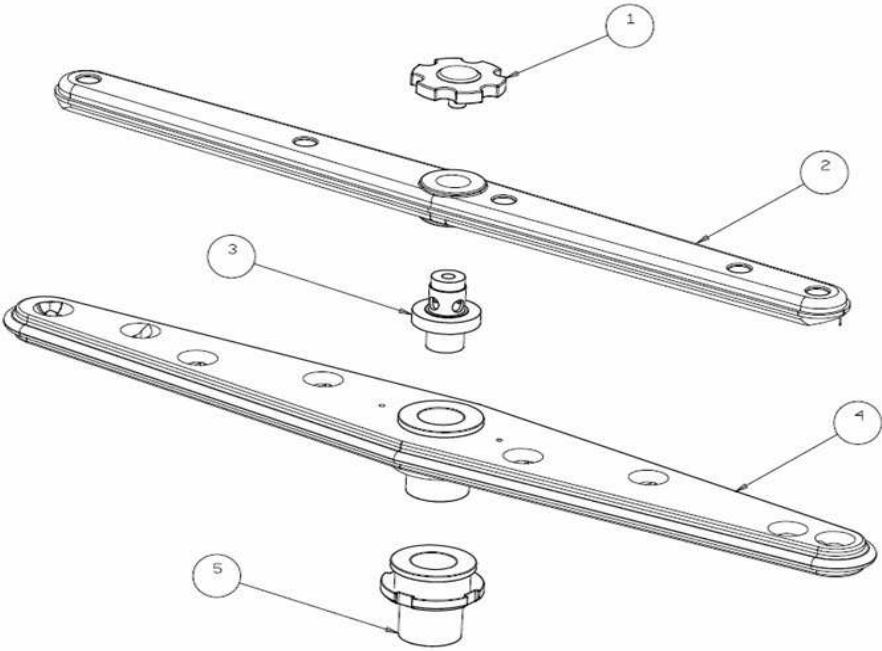

POS	CODE	DESCRIPTION	QTA
1	902880	GHIERA FERMO GIRANTI	2
2	907958	GIRANTE RISC. 4 PPL	2
3	908771	PERNO GIRANTE RISC. PIATTA PPL E INOX	2
4	902908	GIRANTE LAV.4	2
5	904277	MOZZO CON GHIERA GIRANTE LAVAGGIO	2