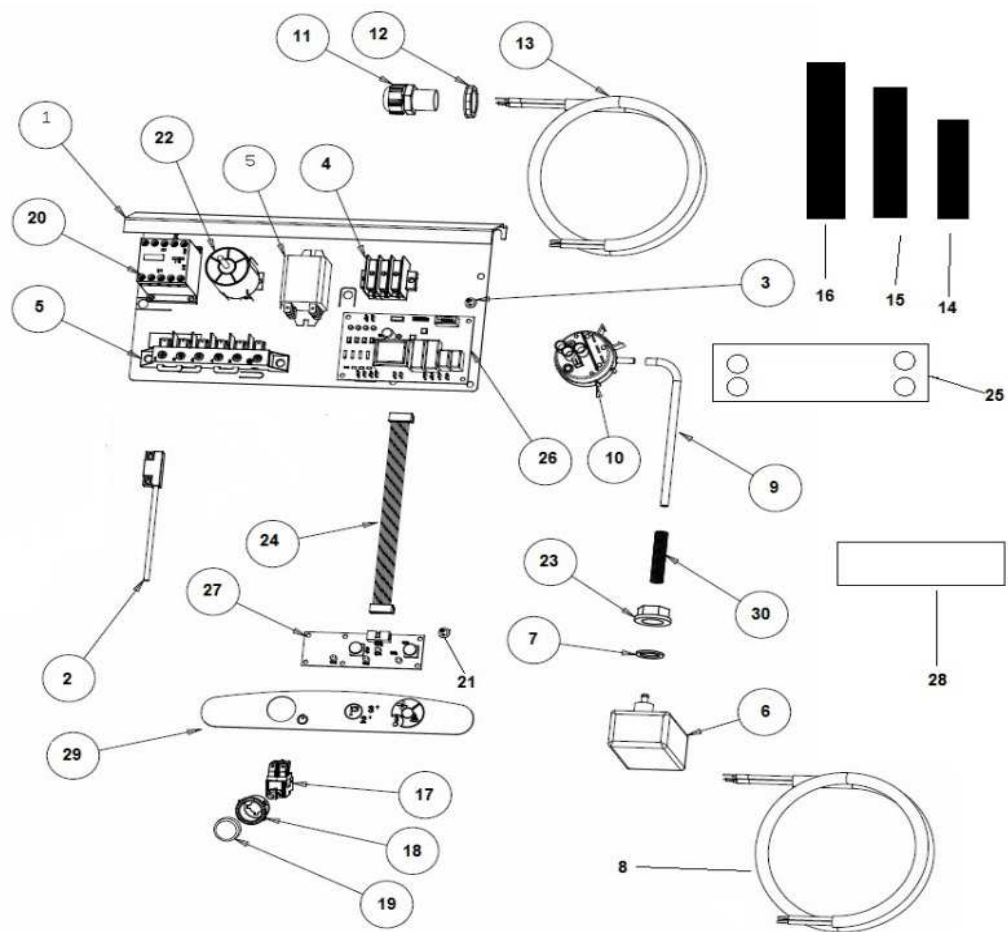

POS	CODE	DESCRIPTION	QTA
1	900473	RETROT. INCL. DIGIT2 COMPLETO	1
2	909290	REED MAGNETICO LAVASTOVIGLIE	1
3	902193	DISTANZIALE TIMER ELETTRONICO	4
4	904161	MORSETTO UNIPOLARE CON SPALLA	1
5	904150	MORSETTIERA 6 POLI	1
6	905262	TRAPPOLA ARIA 90mm GRIGIO CHIARO	1
7	903260	GUARN. TR. ARIA	1
8	908227	CAVI QUADRO LAVAPIATTI	1
9	907279	TUBO SILICONE 4x7	1
10	905264	PRESSOSTATO 35/17	1
11	902683	PRESSACAVO PG16	1
12	902677	GHIERA PRESSACAVO PG16	1
13	906788	CAVO ALIMENTAZ. 5x2,5x3500 H07	1
14	900803	CONNETTORE STOCKO 3 POLI SCHEDE ELCA	1
15	900805	CONNETTORE STOCKO 5 POLI SCHEDE ELCA	1
16	900807	CONNETTORE STOCKO 7 POLI SCHEDE ELCA	1
17	905314	INTERRUTTORE/DEVIATORE 6 FASTON INCLIN.	1
18	905341	SUPP. PULS TONDO Ø25 ARG	1
19	905330	TASTO TONDO Ø25 BLU LUCIDO	1
20	907190	TELERUTTORE 9A 230V CON ATTUATORE LOVATO	1
21	909429	DISTANZIALE SCHEDA FRONTALE H=11MM	4
22	902107	FILTRO ANTIDISTURBO TRIFASE	1
23	902111	GHIERA 3/8" PPL	1
24	907394	FLAT SCHEDA DIGIT2 ELCA L=600MM	1
25	902300	ISOLATORE SCHEDE BASE DIGIT2 ELCA	1
26	907391	SCHEDA DIGIT2 BASE ELCA 3 RELE	1
27	907395	SCHEDA DIGIT2 FRONTALE ELCA	1
28	907056	TARGA DATI ARGENTO 85X55	1
29	900160	TARGA DIGIT2 SILANOS	1
30	904131	MOLLA PROTEZIONE TUBETTO	1