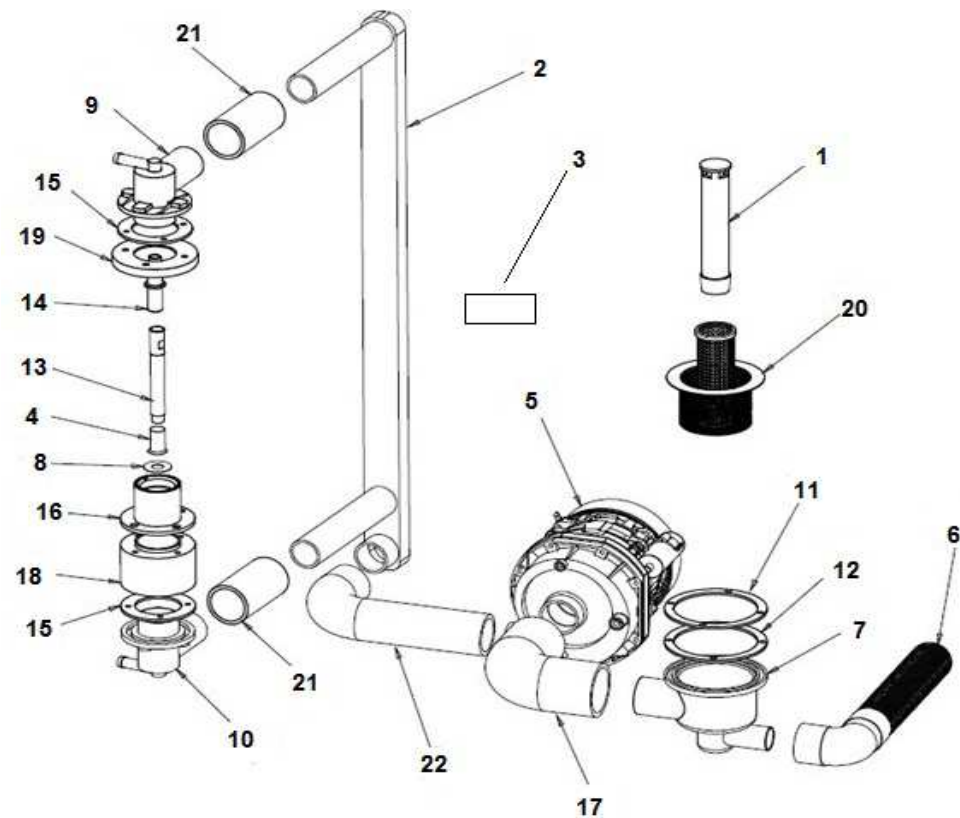

POS	CODA	DESCRIPTION	QTA
1	900384	BOILER	1
2	907297	TERMOSTATO SICUR. 110° PASTIGLIA	1
3	905560	RESIST. BOILER 4,5 Kw 230V +OR	1
4	TR0440	TERMOSTATO BOILER 0/90 LAVASTOVIGLIE	1
5	903982	MANOPOLA TERMOSTATO 0/90°	1
6	905382	RACC. 3 VIE RISCIAQUO	1
7	905434	RACC. 3 VIE DOSATORE SU POMPA	1
8	907348	TUBO CARICO 90° 1500mm S 800 HW	1
9	902390	ELETTRIVALVOLA 1 VIA Ø10	1
10	907279	TUBO SILICONE 4x7	1
11	TR2433	VALVOLA ANTIRITORNO	1

POS	CODE	DESCRIPTION	QTA
1	900129	TROPPO PIENO	1
2	908701	COLONNA LAVAGGIO	1
3	907552	ETICHETTA AVV. LAV. SENZA A 110X120MM	1
4	908456	BOCCOLA RIDUZ. PERNO LAV.	1
5	902263	POMPA 0,40 kW 230/1/50	1
6	907440	TUBO SCARICO Ø 24 1500mm	1
7	905236	POZZ. ASPIRAZ. MAGGIORATO ASP. Ø45	1
8	906002	RONDELLA Ø 33x15x0,8 ROMPIGETTO	1
9	905456	MOZZO LAV. DX.	1
10	905449	MOZZO LAV. SX.	1
11	905238	FLANGIA POZZETTO MAGGIORATO ASP./SCAR.	1
12	905378	GUARN. POZZETTO MAGG.	1
13	908705	PERNO LAV. INF.	1
14	904799	PERNO LAV. SUP.	1
15	908141	GUARN. RACC. LAV.	2
16	905388	RACC. INF. LAV.	1
17	903758	MANICOTTO ASP.	1
18	908702	DISTANZIALE RACC. LAV.	1
19	908154	FLANGIA NORYL MOZZO SUP. LAVAPIATTI	1
20	902399	FILTRO CON CILINDRO PPL H140MM Ø98MM	1
21	903756	TRONCHETTO MAND.	2
22	909371	MANICOTTO MANDATA	1