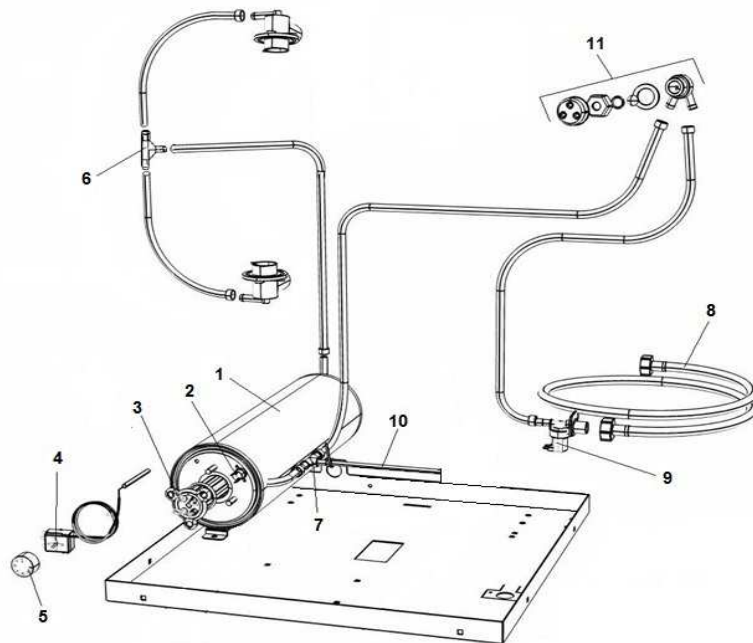

POS	CODA	DESCRIPTION	QTA
1	900384	BOILER	1
2	907297	TERMOSTATO SICUR. 110° PASTIGLIA	1
3	905560	RESIST. BOILER 4,5 Kw 230V +OR	1
4	TR0440	TERMOSTATO BOILER 0/90 LAVASTOVIGLIE	1
5	903982	MANOPOLA TERMOSTATO 0/90°	1
6	905382	RACC. 3 VIE RISCIAQUO	1
7	905434	RACC. 3 VIE DOSATORE SU POMPA	1
8	907348	TUBO CARICO 90° 1500mm S 800 HW	1
9	902390	ELETTRIVALVOLA 1 VIA Ø10	1
10	907279	TUBO SILICONE 4x7	1
11	TR2433	VALVOLA ANTIRITORNO	1

POS	CODE	DESCRIPTION	QTA
1	900129	TROPPO PIENO	1
2	908701	COLONNA LAVAGGIO	1
3	907552	ETICHETTA AVV. LAV. SENZA A 110X120MM	1
4	908456	BOCCOLA RIDUZ. PERNO LAV.	1
5	902263	POMPA 0,40 kW 230/1/50	1
6	907440	TUBO SCARICO Ø 24 1500mm	1
7	905236	POZZ. ASPIRAZ. MAGGIORATO ASP. Ø45	1
8	906002	RONDELLA Ø 33x15x0,8 ROMPIGETTO	1
9	905456	MOZZO LAV. DX.	1
10	905449	MOZZO LAV. SX.	1
11	905238	FLANGIA POZZETTO MAGGIORATO ASP./SCAR.	1
12	905378	GUARN. POZZETTO MAGG.	1
13	908705	PERNO LAV. INF.	1
14	904799	PERNO LAV. SUP.	1
15	908141	GUARN. RACC. LAV.	2
16	905388	RACC. INF. LAV.	1
17	903758	MANICOTTO ASP.	1
18	908702	DISTANZIALE RACC. LAV.	1
19	908154	FLANGIA NORYL MOZZO SUP. LAVAPIATTI	1
20	902399	FILTRO CON CILINDRO PPL H140MM Ø98MM	1
21	903756	TRONCHETTO MAND.	2
22	909371	MANICOTTO MANDATA	1