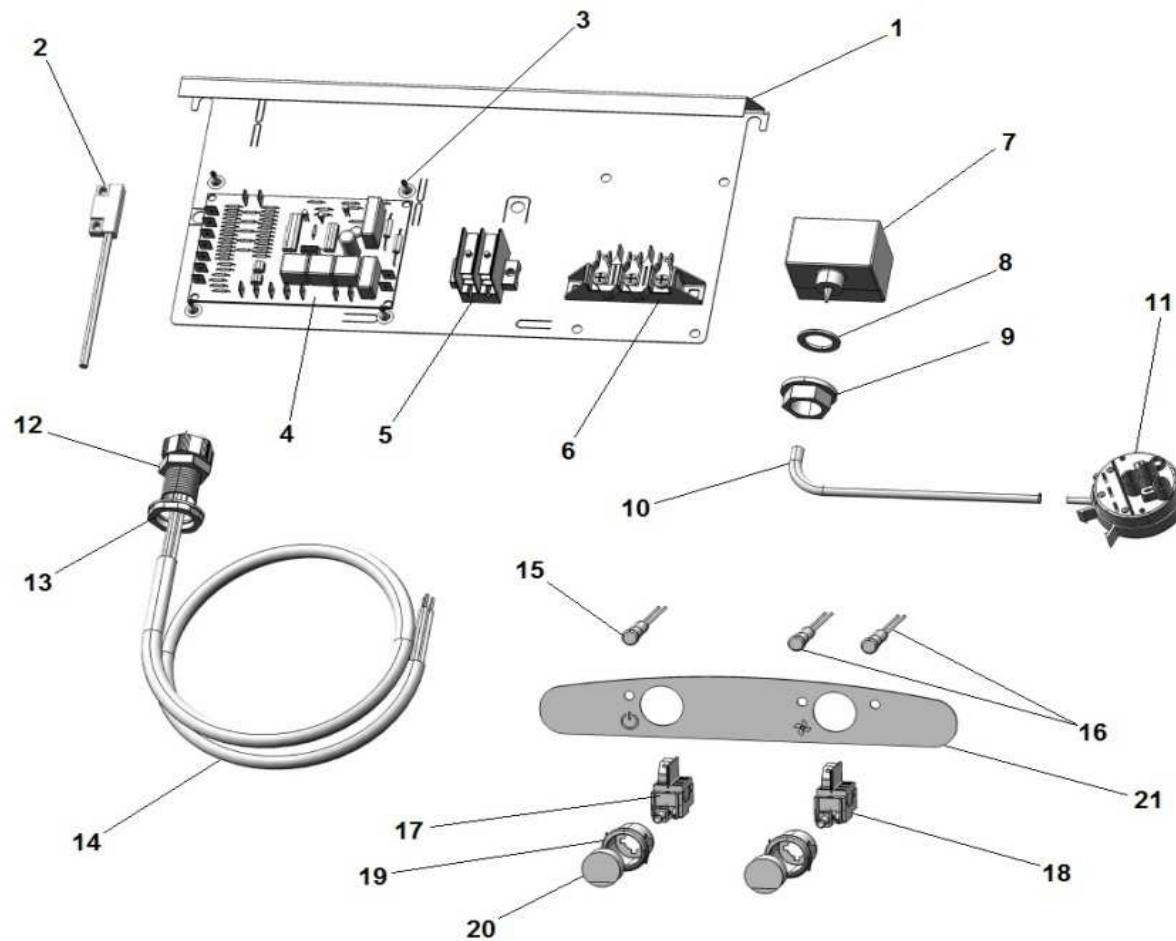

LAVABICCHIERI SERIE S

S021 - S025 (230-1-50)

POS	CODE	DESCRIPTION
1	906592	RETROT. S021 S025 INCL. OVALE 2012 COMPL.
2	909290	REED MAGNETICO LAVASTOVIGLIE
3	902193	DISTANZIALE TIMER ELETTRONICO
4	907169/E	TIMER TRONIC CLONE ELCA
5	904162	MORSETTO BIPOLARE CON SPALLA
6	904140	MORSETTIERA 3 POLI
7	905266	TRAPPOLA ARIA 45mm BLU NEW
8	903263	GUARN. M 12 TR. ARIA
9	902038	DADO M12 PPL
10	907279	TUBO SILICONE 4x7
11	905264	PRESSOSTATO 35/17
12	902683	PRESSACAVO PG16
13	902677	GHIERA PRESSACAVO PG16
14	908130	CAVO ALIMENTAZ. 3x2,5x3000 H07
15	903711	LAMP. SPIA Ø 6 VERDE
16	903710	LAMP. SPIA Ø 6 ARANCIO
17	905314	INTERRUTTORE/DEVIATORE 6 FASTON INCLIN.
18	905312	PULS. 2 FASTON INCLINATO
19	905341	SUPP. PULSANTE TONDO Ø 25 ARG.
20	905346	TASTO TONDO Ø 25 BLU GOFFRATO SCURO
21	909777	TARGA S021 S025 S026 S030 N700F :PS 2012

S026 - S030 (230-1-50)

1	909670	RETROT. S026 S030 S26A S030A INCL. COMPL

S045 (230-1-50)

1	909726	RETROT. S045+PS+A-PS INC. 2011
21	909796	TARGA S045_S045PS

S050 (230-1-50)

1	909725	RETROT. S050+PS+A-PS INC. 2011
21	909797	TARGA S050_S050PS