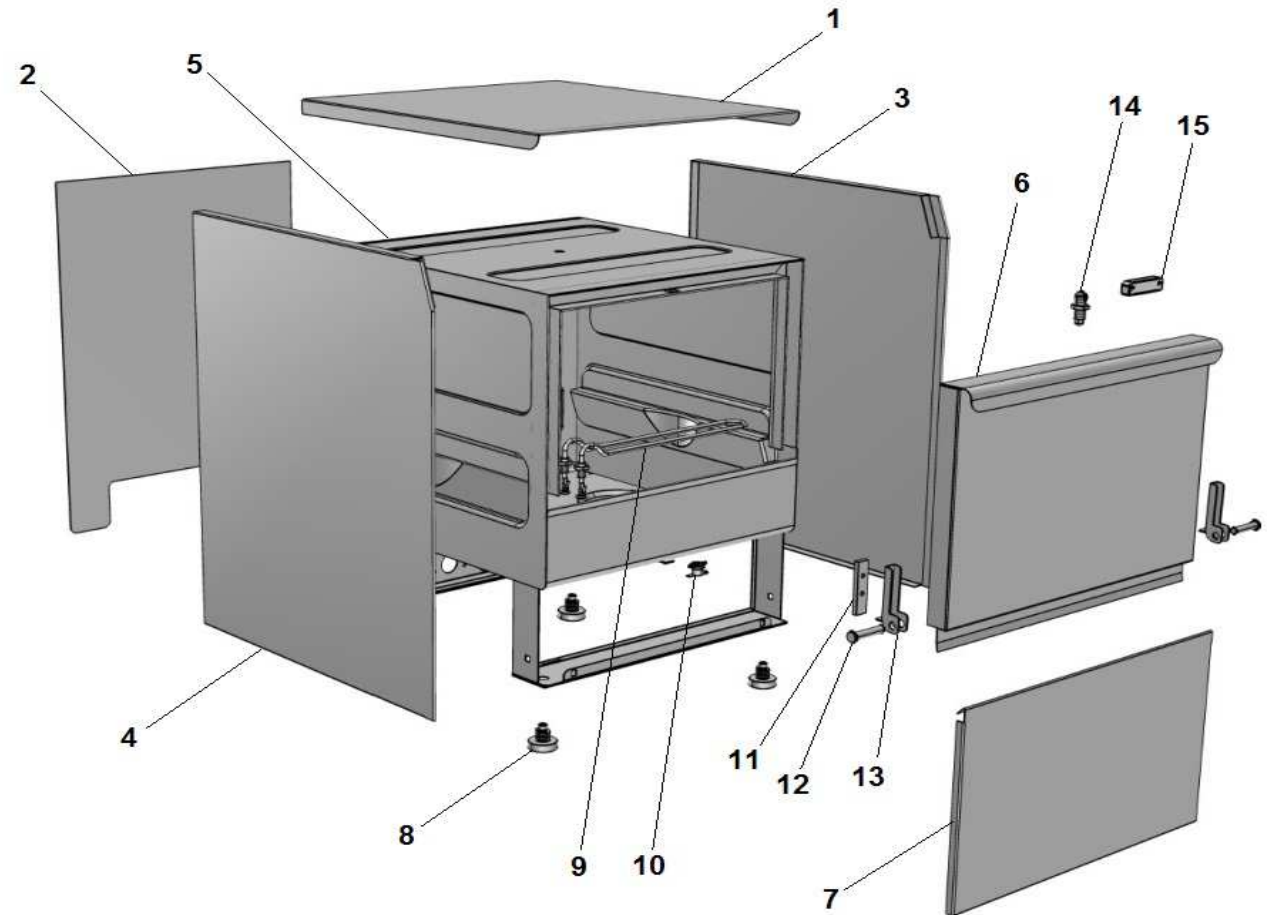

LAVABICCHIERI SERIE S

S026 (230-1-50)

POS	CODE	DESCRIPTION
1	909928	PANN. SUP. S026-S28-S030 INCL. INOX 441
2	904549	PANN. POST. S026
3	909916	PANN. LAT. S026 DX INCL. INOX 441
4	909917	PANN. LAT. S026 SX INCL. INOX 441
5	901847	VASCA + BAS. S026
6	905086	PORTA S026 CON M.I.
7	904428	PANN. INF. S026-S28-S030 INOX 441
8	905000	PIEDINO LAVAGGIO PVC NEW
9	905771	RESIST. VASCA 1,6 Kw 230V
10	907120	TERMOSTATO VASCA 55°
11	909920	RINFORZO PORTA FILETTATO
12	904795	PERNO PORTA
13	901245	CERNIERA PORTA SERIE S_N_E
14	906121	SCROCCHETTO CON ROTELLA + DADO
15	903651	MAGNETE REED MICRO

S28 (230-1-50)

1	909928	PANN. SUP. S026-S28-S030 INCL. INOX 441
2	904546	PANN. POST. S28-S030
3	909918	PANN. LAT. S28-S030 DX INCL. INOX 441
4	909919	PANN. LAT. S28-S030 SX INCL. INOX 441
5	901858	VASCA + BAS. S28
6	905090	PORTA S28-S030 CON M.I.
7	904428	PANN. INF. S026-S28-S030 INOX 441

S030 (230-1-50)

1	909928	PANN. SUP. S026-S28-S030 INCL. INOX 441
2	904546	PANN. POST. S28-S030
3	909918	PANN. LAT. S28-S030 DX INCL. INOX 441
4	909919	PANN. LAT. S28-S030 SX INCL. INOX 441
5	901848	VASCA + BAS. S030
6	905090	PORTA S28-S030 CON M.I.
7	904428	PANN. INF. S026-S28-S030 INOX 441