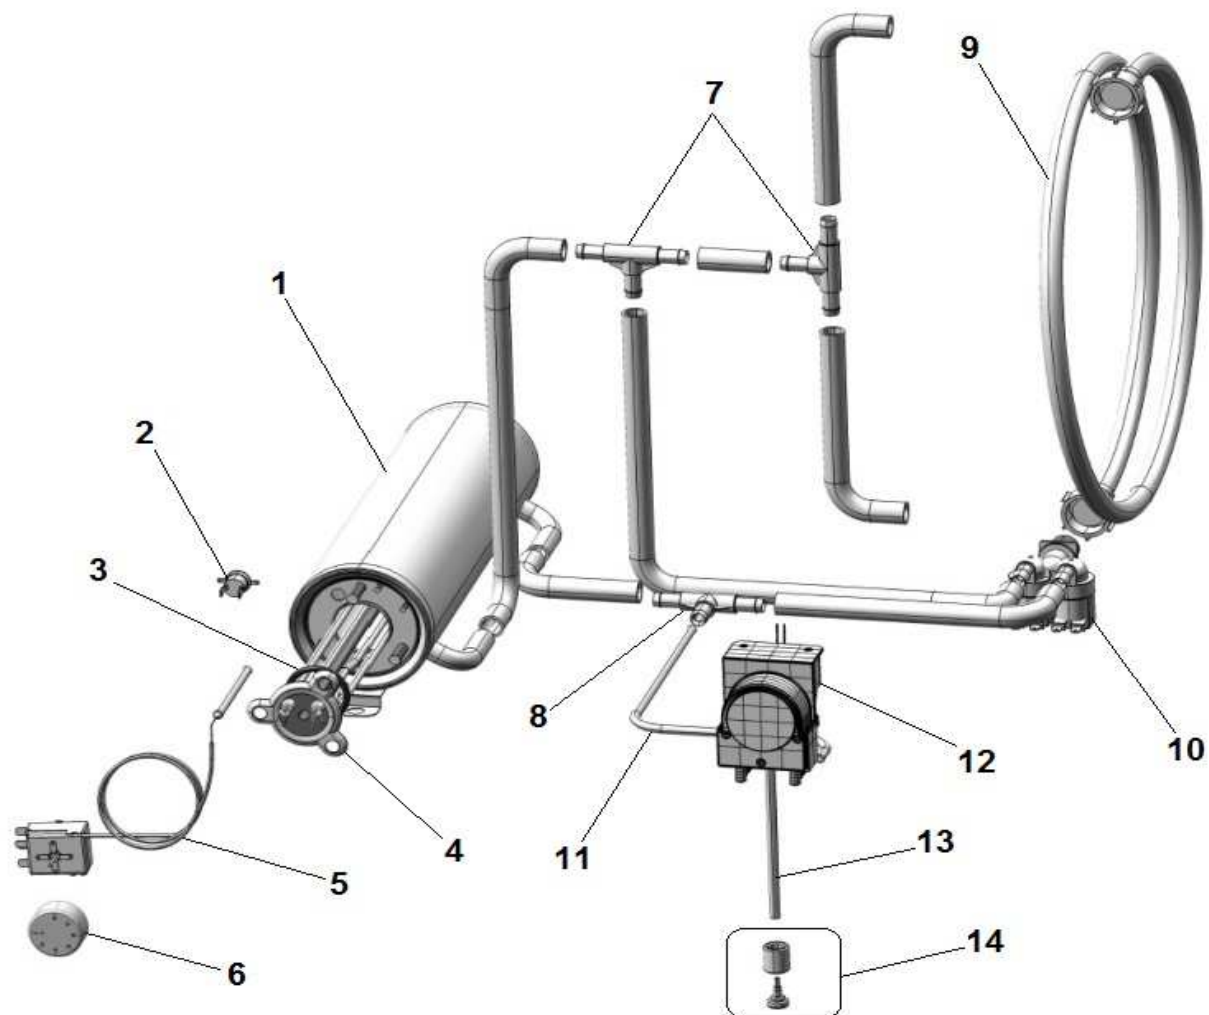

LAVABICCHIERI SERIE E

S23 (230-1-50)

POS	CODE	DESCRIPTION
1	900366	BOILER S021-S025-S23-S18
2	907297	TERMOSTATO SICUR. 110° PASTIGLIA
3	907981	OR RES. 2,6/4,5/6/8 Kw
4	905496	RESIST. BOILER 2,6 Kw 230V +OR
5	TR0440	TERMOSTATO BOILER 0/90 LAVASTOVIGLIE
6	903982	MANOPOLA TERMOSTATO 0/90°
7	905382	RACC. 3 VIE RISCIAQUO
8	905434	RACC. 3 VIE DOSATORE SU POMPA
9	907348	TUBO CARICO 90° 1500mm S 800 HW
10	902401	ELETTROV. 2 VIE CON RIDUTTORE
11	907279	TUBO SILICONE 4x7
12	902058	DOSATORE BRILL. PERIST. SEKO+VALVOLA A/R
13	902046	TUBO CRYSTAL TRASP. 4x7
14	906621	PESO+FILTRO POMPETTA DET./BRILL.

S28 (230-1-50)

1	900346	BOILER S026-S030-S28