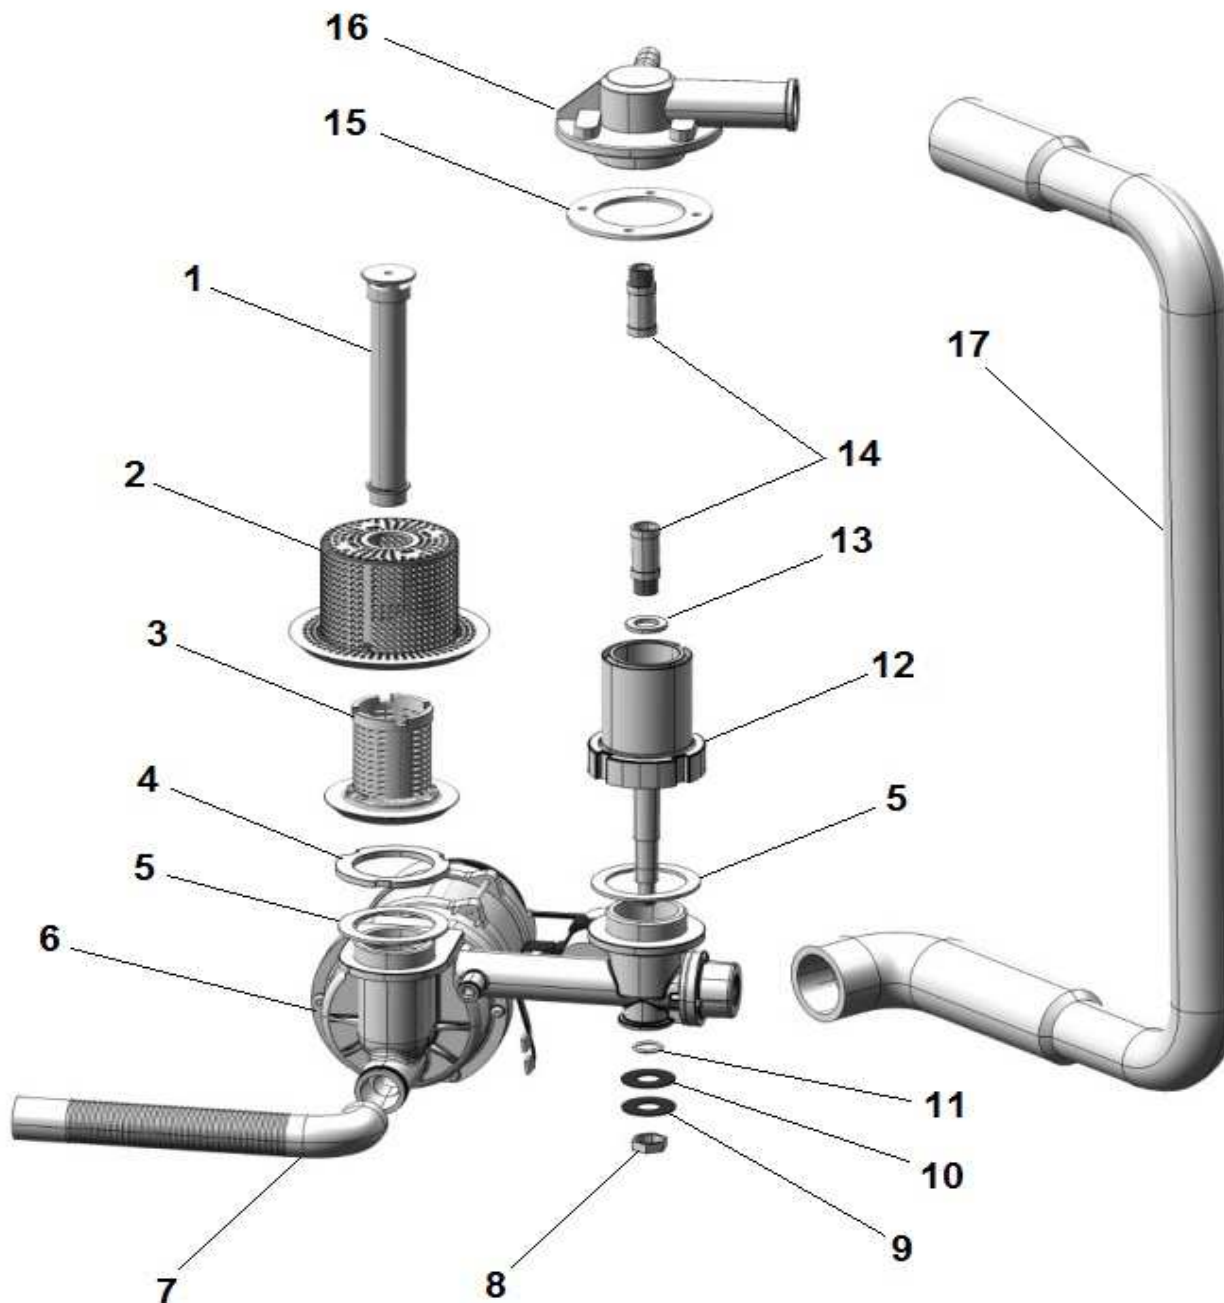

S28 (230-1-50)

1	900346	BOILER S026-S030-S28
---	--------	----------------------

LAVABICCHIERI SERIE S

S021 - S025 - S026 - S030 (230-1-50)

POS	CODE	DESCRIPTION
1	902276	TROPPO PIENO H159 SERIE S/E
2	902273	FILTRO ASPIRAZIONE SERIE S/E
3	902271	FILTRO FILETTATO CORPO POMPA SERIE S/E
4	902133	GHIERA INOX 1" 1/2 POMPA SERIE S/E
5	903302	GUARN. ASPIR.MANDATA POMPA SERIE S/E
6	902258	POMPA 0,17 kW 230/1/50 SERIE S
7	907440	TUBO SCARICO Ø 24 1500mm
8	904534	DADO ES.17 1/4 INOX
9	906004	RONDELLA Ø 30x13.5x0,8 ROMPIGETTO
10	903303	GUARN. RISCIAQUO POMPA SERIE S/E
11	906222	OR VALVOLA ANTIRIFLUSSO_RISCIAQUO
12	902268	MOZZO INF. LAV/RISC.SERIE S/E
13	906006	RONDELLA Ø 23x13.5x2.5 ROMPIG. SERIE S/E
14	904765	PERNO GIRANTE LAV. SUP/INF 32mm
15	908771	PERNO GIRANTE RISC. PLASTICA
16	903351	GUARN. FIBRA RACCORDO RISCIAC. SUP
17	908100	RACC. GOMITO 1/4" +RACC. D.10

S045 - S050 (230-1-50)

6	902266	POMPA 0,27 kW 230/1/50 SERIE S
---	--------	--------------------------------

LAVABICCHIERI SERIE S

S23 - S28 (230-1-50)

POS	CODE	DESCRIPTION
1	902276	TROPPO PIENO H159 SERIE S/E
2	902273	FILTRO ASPIRAZIONE SERIE S/E
3	902271	FILTRO FILETTATO CORPO POMPA SERIE S/E
4	902133	GHIERA INOX 1" 1/2 POMPA SERIE S/E
5	903302	GUARN. ASPIR.MANDATA POMPA SERIE S/E
6	902266	POMPA 0,27 kW 230/1/50 SERIE S
7	907440	TUBO SCARICO Ø 24 1500mm
8	904534	DADO ES.17 1/4 INOX
9	906004	RONDELLA Ø 30x13.5x0,8 ROMPIGETTO
10	903303	GUARN. RISCIAQUO POMPA SERIE S/E
11	906222	OR VALVOLA ANTIRIFLUSSO_RISCIAQUO
12	902268	MOZZO INF. LAV/RISC.SERIE S/E
13	906006	RONDELLA Ø 23x13.5x2.5 ROMPIG. SERIE S/E
14	904765	PERNO GIRANTE LAV. SUP/INF 32mm
15	903330	GUARN. CONTROFLANGIA MOZZO SUP.
16	900033	MOZZO SUPERIORE LAVAGGIO/RISCIAQUO NT
17	903728	MANICOTTO MANDATA SUP. S28