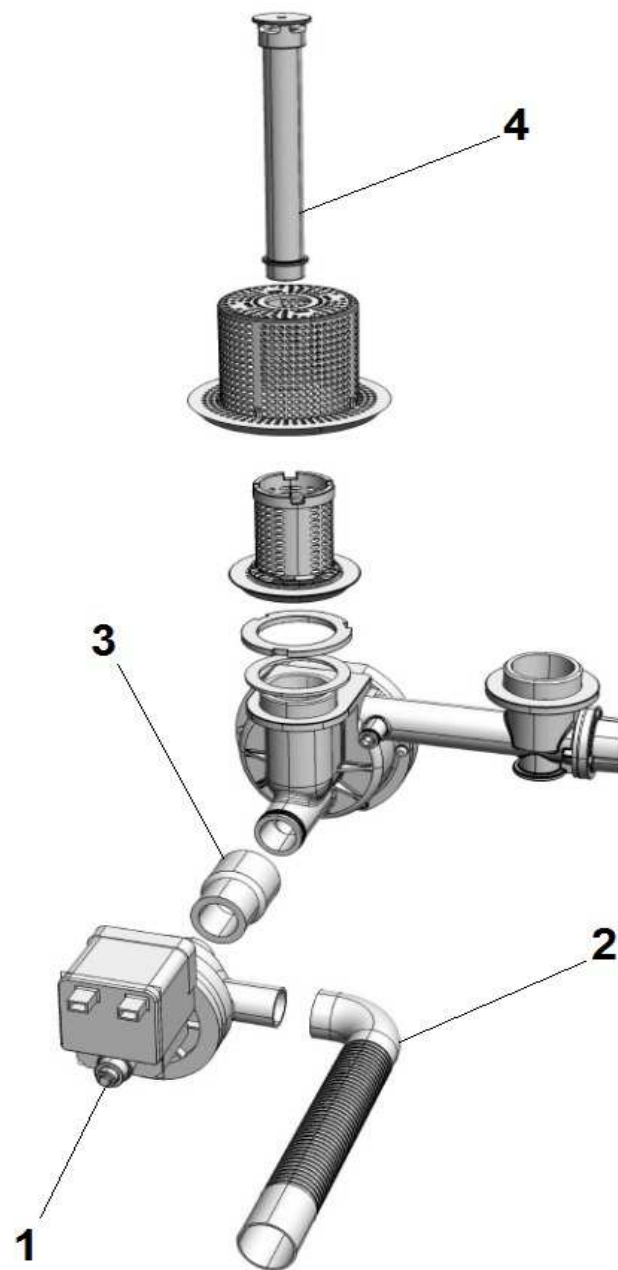

S050 (230-1-50)

1	909725	RETROT. S050+PS+A-PS INC. 2011
21	909797	TARGA S050_S050PS

LAVABICCHIERI SERIE S

S23 (230-1-50)

POS	CODE	DESCRIPTION
1	955347	RETROT. S18 S23 S18A S23A INCL.
2	909290	REED MAGNETICO LAVASTOVIGLIE
3	902193	DISTANZIALE TIMER ELETTRONICO
4	907169/E	TIMER TRONIC CLONE ELCA
5	904162	MORSETTO BIPOLARE CON SPALLA
6	904140	MORSETTIERA 3 POLI
7	905266	TRAPPOLA ARIA 45mm BLU NEW
8	903263	GUARN. M 12 TR. ARIA
9	902038	DADO M12 PPL
10	907279	TUBO SILICONE 4x7
11	905264	PRESSOSTATO 35/17
12	902683	PRESSACAVO PG16
13	902677	GHIERA PRESSACAVO PG16
14	908130	CAVO ALIMENTAZ. 3x2,5x3000 H07
15	903711	LAMP. SPIA Ø 6 VERDE
16	903710	LAMP. SPIA Ø 6 ARANCIO
17	905314	INTERRUTTORE/DEVIATORE 6 FASTON INCLIN.
18	905312	PULS. 2 FASTON INCLINATO
19	905341	SUPP. PULSANTE TONDO Ø 25 ARG.
20	905346	TASTO TONDO Ø 25 BLU GOFFRATO SCURO
21	909783	TARGA S18 S23 S28 PS SILANOS 2012

S28 (230-1-50)

1	909671	RETROT. S28 S28A INCL. OVALE COMPL.
---	--------	-------------------------------------

VERSIONE CON POMPA SCARICO

POS	CODE	DESCRIPTION
1	902330	POMPA SCARICO MAGNETICA 402X
2	907439	TUBO SCARICO Ø 19 90°2000 PS + CURVA
3	903757	TRONCHETTO MANDATA MODELLO B/PS
4	902274	TROPPO PIENO H154 SERIE S/E