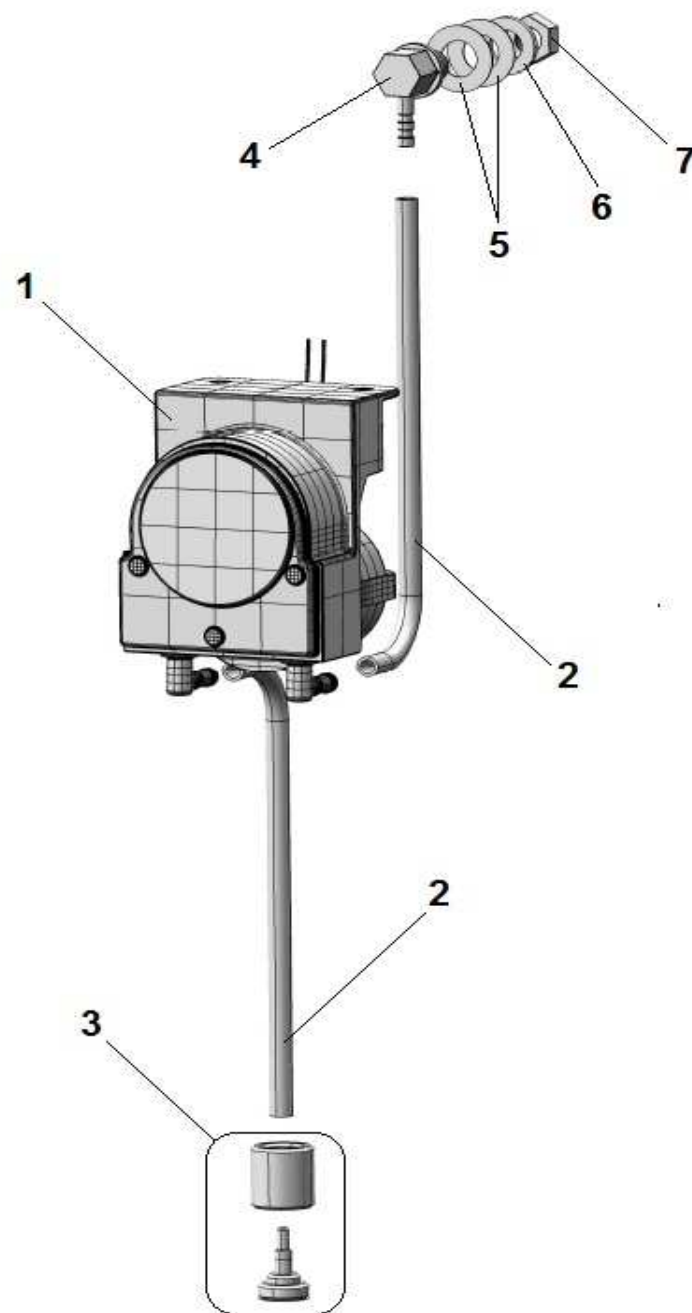

VERSIONE CON DOSATORE DETERSIVO

POS	CODE	DESCRIPTION
1	902052	DOSATORE DETERS. PERIST. SEKO
2	907278	TUBO CRYSTAL ROSSO 4X7
3	906621	PESO+FILTRO POMPETTA DET./BRILL.
4	906708	RACC.INOX ENTR. DETERSIVO VASCA ANT.
5	903253	GUARN. RACC. DOS/SFIATO PS
6	906010	RONDELLA Ø 5 P.
7	902030	DADO ATB 5