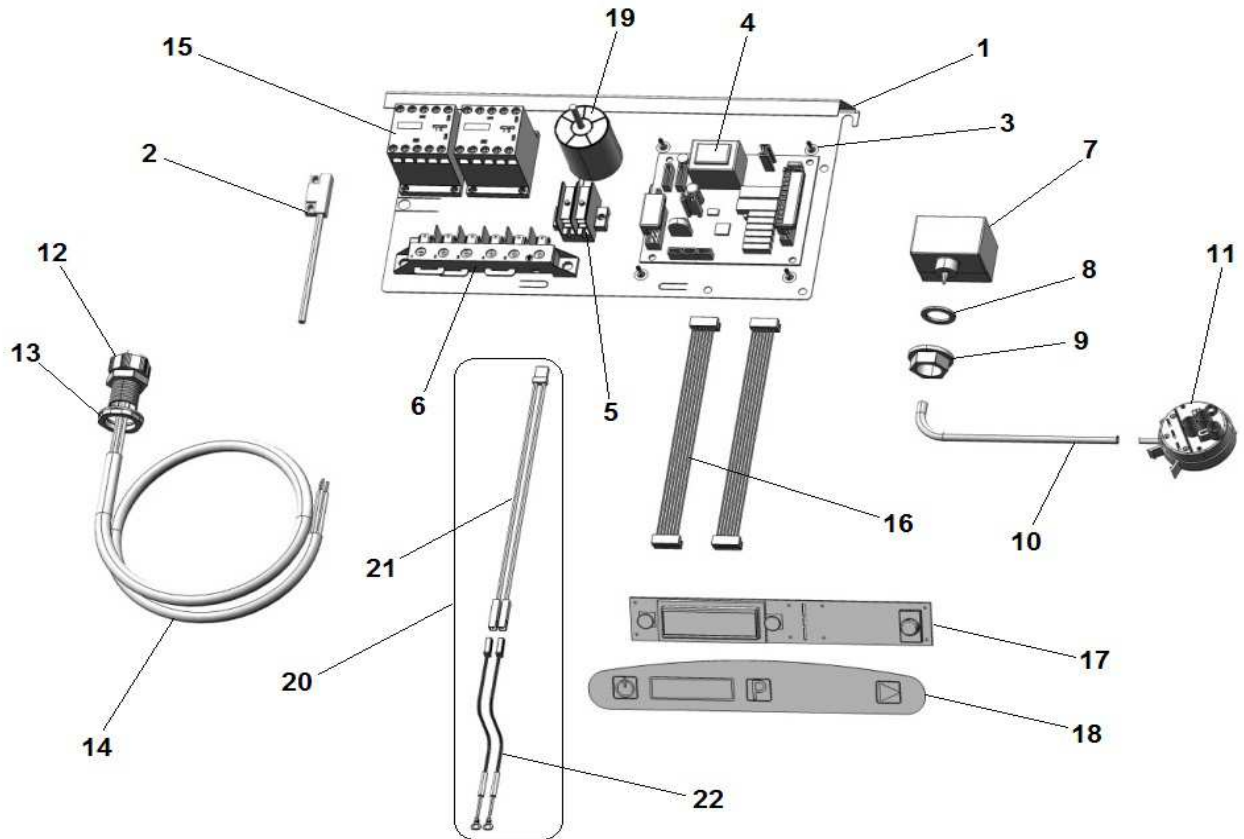

S050 (230-1-50)

1	906587	RETROT. S050 DIGIT INCL. 2013 COMPL.
---	--------	--------------------------------------

VERSIONE EVO

S021 - S23 - S025 (230-1-50)

POS	CODE	DESCRIPTION
1	906618	RETROT. LAVAB. 35X35 INCL. EVO COMPL.
	906597	RETROT. LAVAB. 35X35 VERT. EVO COMPL.
2	909430	REED MAGNETICO TRONIC GICAR
3	902193	DISTANZIALE TIMER ELETTRONICO
4	907233	SCHEDA EVO BASE GICAR 5 RELE
5	904162	MORSETTO BIPOLARE CON SPALLA
6	904150	MORSETTIERA 6 POLI N600_N700_E45_E50
7	905266	TRAPPOLA ARIA 45mm BLU NEW
8	903263	GUARN. M 12 TR. ARIA
9	902038	DADO M12 PPL
10	907279	TUBO SILICONE 4x7
11	905264	PRESSOSTATO 35/17
12	902683	PRESSACAVO PG16
13	902677	GHIERA PRESSACAVO PG16
14	908130	CAVO ALIMENTAZ. 3x2,5x3000 H07
15	907190	TELERUTTORE 9A 230V CON ATTUATORE LOVATO
16	907257	FLAT SCHEDE EVO GICAR 550mm
17	907264	SCHEDE EVO FRONTALE GICAR
18	905051	TARGA EVO LCD 2013
19	902108	FILTRO ANTIDISTURBO MONOFASE CON CODOLO
20	907235	SONDA SCHEDE EVO GICAR 1700mm
21	907261	CAVO E COLLEGAMENTO SONDE 1700mm
22	907298	CAVO COLLEGAMENTO TERMINALE SONDE