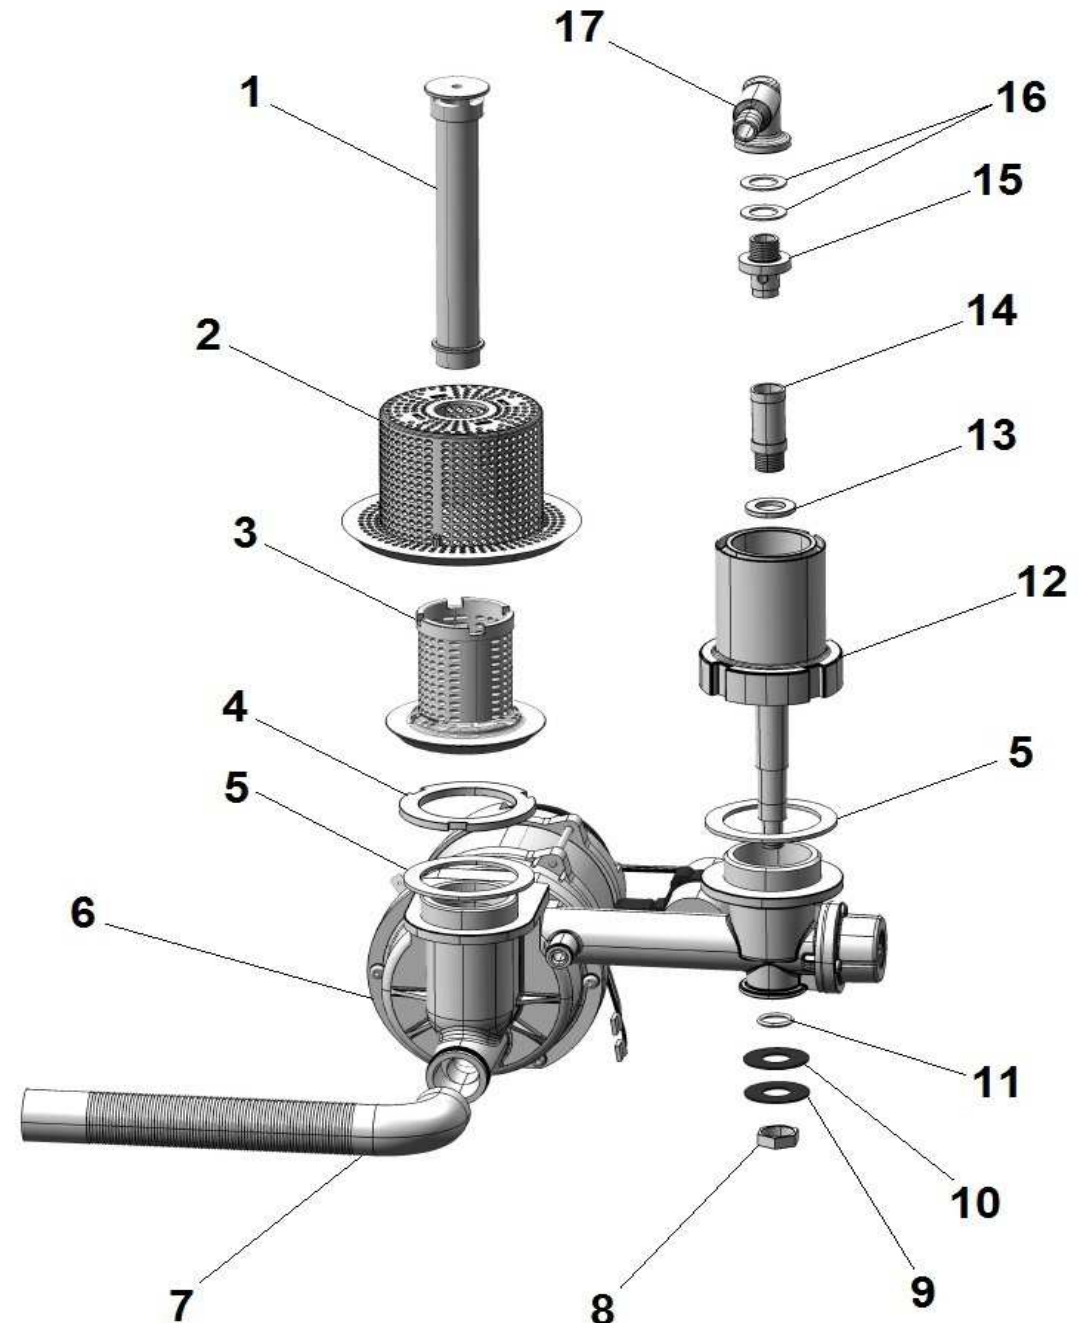

S28 (230-1-50)

1	900346	BOILER S026-S030-S28
---	--------	----------------------

LAVABICCHIERI SERIE S

S021 - S025 - S026 - S030 (230-1-50)

POS	CODE	DESCRIPTION
1	902276	TROPPO PIENO H159 SERIE S/E
2	902273	FILTRO ASPIRAZIONE SERIE S/E
3	902271	FILTRO FILETTATO CORPO POMPA SERIE S/E
4	902133	GHIERA INOX 1" 1/2 POMPA SERIE S/E
5	903302	GUARN. ASPIR.MANDATA POMPA SERIE S/E
6	902258	POMPA 0,17 kW 230/1/50 SERIE S
7	907440	TUBO SCARICO Ø 24 1500mm
8	904534	DADO ES.17 1/4 INOX
9	906004	RONDELLA Ø 30x13.5x0,8 ROMPIGETTO
10	903303	GUARN. RISCIAQUO POMPA SERIE S/E
11	906222	OR VALVOLA ANTIRIFLUSSO_RISCIAQUO
12	902268	MOZZO INF. LAV/RISC.SERIE S/E
13	906006	RONDELLA Ø 23x13.5x2.5 ROMPIG. SERIE S/E
14	904765	PERNO GIRANTE LAV. SUP/INF 32mm
15	908771	PERNO GIRANTE RISC. PLASTICA
16	903351	GUARN. FIBRA RACCORDO RISCIAC. SUP
17	908100	RACC. GOMITO 1/4" +RACC. D.10

S045 - S050 (230-1-50)

6	902266	POMPA 0,27 kW 230/1/50 SERIE S
---	--------	--------------------------------

LAVABICCHIERI SERIE S

S23 - S28 (230-1-50)

POS	CODE	DESCRIPTION
1	902276	TROPPO PIENO H159 SERIE S/E
2	902273	FILTRO ASPIRAZIONE SERIE S/E
3	902271	FILTRO FILETTATO CORPO POMPA SERIE S/E
4	902133	GHIERA INOX 1" 1/2 POMPA SERIE S/E
5	903302	GUARN. ASPIR.MANDATA POMPA SERIE S/E
6	902266	POMPA 0,27 kW 230/1/50 SERIE S
7	907440	TUBO SCARICO Ø 24 1500mm
8	904534	DADO ES.17 1/4 INOX
9	906004	RONDELLA Ø 30x13.5x0,8 ROMPIGETTO
10	903303	GUARN. RISCIAQUO POMPA SERIE S/E
11	906222	OR VALVOLA ANTIRIFLUSSO_RISCIAQUO
12	902268	MOZZO INF. LAV/RISC.SERIE S/E
13	906006	RONDELLA Ø 23x13.5x2.5 ROMPIG. SERIE S/E
14	904765	PERNO GIRANTE LAV. SUP/INF 32mm
15	903330	GUARN. CONTROFLANGIA MOZZO SUP.
16	900033	MOZZO SUPERIORE LAVAGGIO/RISCIAQUO NT
17	903728	MANICOTTO MANDATA SUP. S28