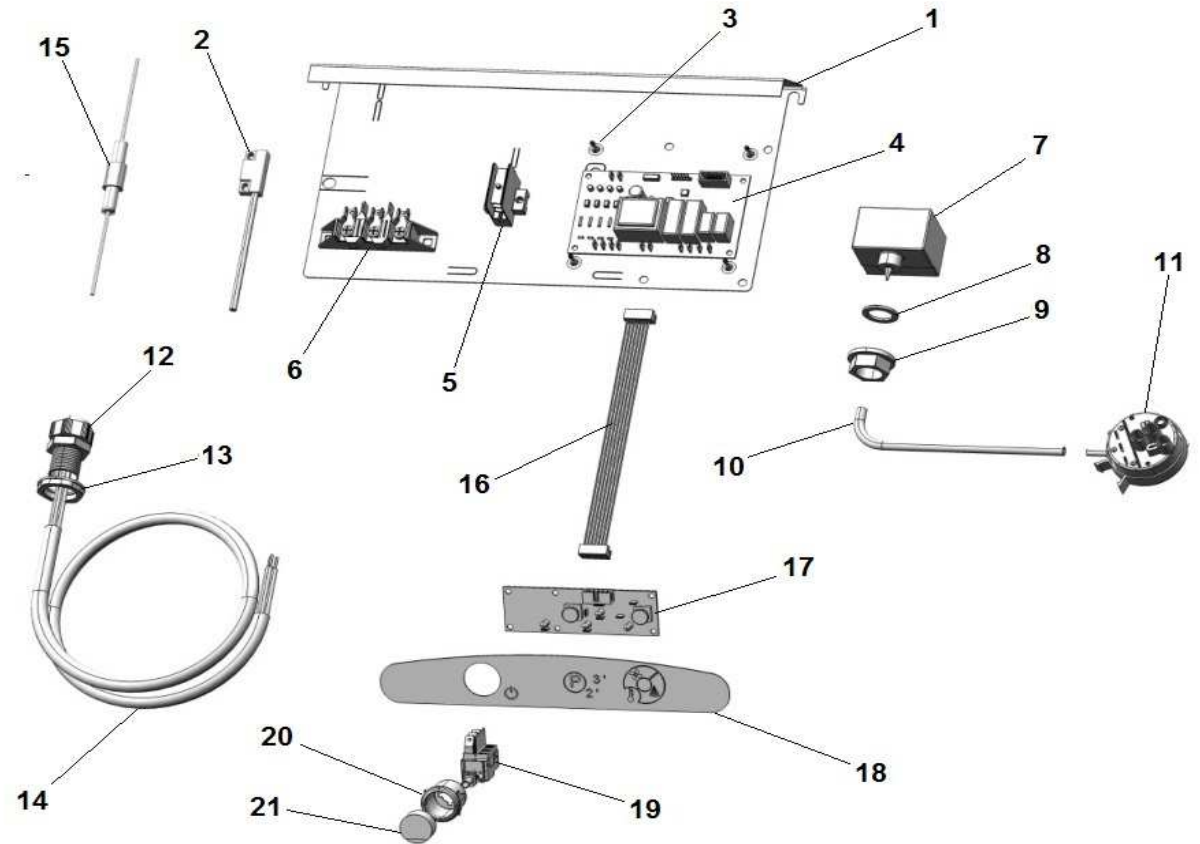

S021 - S23 - S025 (230-1-50)

POS	CODE	DESCRIPTION
1	906589	RETROT. LAVAB. 35X35 INCL. DIGIT COMPL.
	909709	RETROT. LAVAB. 35X35 VERT. DIGIT COMPL.
2	909290	REED MAGNETICO LAVASTOVIGLIE
3	902193	DISTANZIALE TIMER ELETTRONICO
4	907212	TIMER DIGIT GICAR (senza A)
5	904161	MORSETTO UNIPOLARE CON SPALLA
6	904140	MORSETTIERA 3 POLI
7	905266	TRAPPOLA ARIA 45mm BLU NEW
8	903263	GUARN. M 12 TR. ARIA
9	902038	DADO M12 PPL
10	907279	TUBO SILICONE 4x7
11	905264	PRESSOSTATO 35/17
12	902683	PRESSACAVO PG16
13	902677	GHIERA PRESSACAVO PG16
14	908130	CAVO ALIMENTAZ. 3x2,5x3000 H07
15	909293	PORTAFUSIBILE + FUSIBILE TIMER ELETTRON.
16	907215	FLAT DIGIT GICAR
17	907214	SCHEDA DIGIT FRONTALE GICAR
18	905062	TARGA DIGIT 2012
19	905314	INTERRUTTORE/DEVIATORE 6 FASTON INCLIN.
20	905341	SUPP. PULSANTE TONDO Ø 25 ARG.
21	905346	TASTO TONDO Ø 25 BLU GOFFRATO SCURO

S026 - S28 - S030 (230-1-50)

1	906590	RETROT. LAVAB. 40X40 INCL. DIGIT COMPL.
	909708	RETROT. LAVAB. 40X40 VERT. DIGIT COMPL.

S045 (230-1-50)

1	906588	RETROT. S045 DIGIT INCL. 2013 COMPL.

S050 (230-1-50)

1	906587	RETROT. S050 DIGIT INCL. 2013 COMPL.