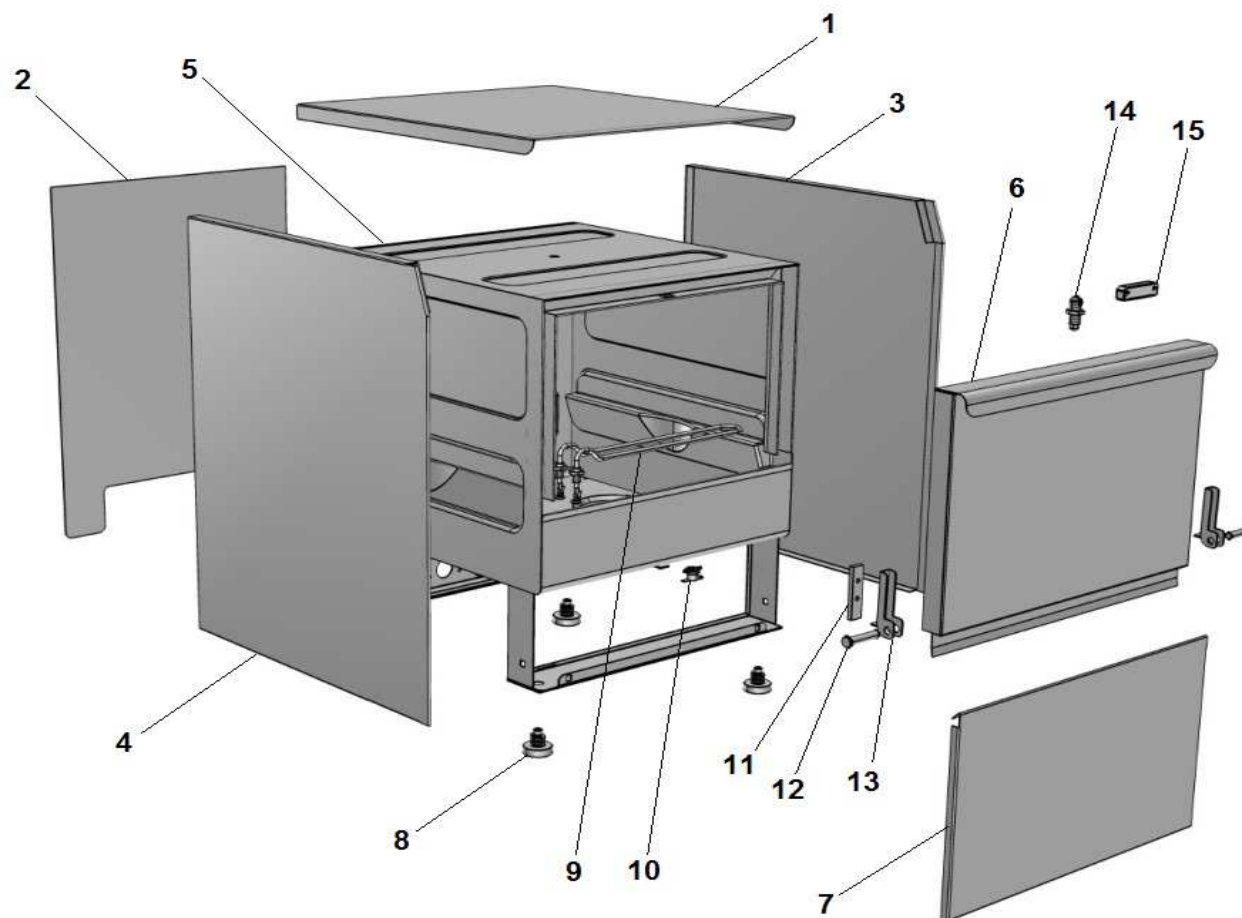

LAVABICCHIERI SERIE S

S021 (230-1-50)

POS	CODE	DESCRIPTION
1	909931	PANN. SUP. S18-S021-S23-S025 INC INOX441
2	904570	PANN. POST. S18 - S021
3	909912	PANN. LAT. S18 - S021 DX INCL. INOX 441
4	909913	PANN. LAT. S18 - S021 SX INCL. INOX 441
5	901845	VASCA + BAS. S021
6	905587	PORTA S18-S021 CON M.I.
7	904429	PANN. INF. S18-S021-S23-S025 AISI 441
8	905000	PIEDINO LAVAGGIO PVC NEW
9	905771	RESIST. VASCA 1,6 Kw 230V
10	907120	TERMOSTATO VASCA 55°
11	909920	RINFORZO PORTA FILETTATO
12	904795	PERNO PORTA
13	901245	CERNIERA PORTA SERIE S_N_E
14	906121	SCROCCHETTO CON ROTELLA + DADO
15	903651	MAGNETE REED MICRO

S23 (230-1-50)

1	909931	PANN. SUP. S18-S021-S23-S025 INC INOX441
2	904554	PANN. POST. S23 - S025
3	909914	PANN. LAT. S23-S025 DX INCL. INOX 441
4	909915	PANN. LAT. S23-S025 SX INCL. INOX 441
5	901849	VASCA + BAS. S23
6	908529	PORTA S23 S025 CON M.I.
7	904429	PANN. INF. S18-S021-S23-S025 AISI 441

S025 (230-1-50)

1	909931	PANN. SUP. S18-S021-S23-S025 INC INOX441
2	904554	PANN. POST. S23 - S025
3	909914	PANN. LAT. S23-S025 DX INCL. INOX 441
4	909915	PANN. LAT. S23-S025 SX INCL. INOX 441
5	901852	VASCA + BAS. S025
6	908529	PORTA S23 S025 CON M.I.
7	904429	PANN. INF. S18-S021-S23-S025 AISI 441