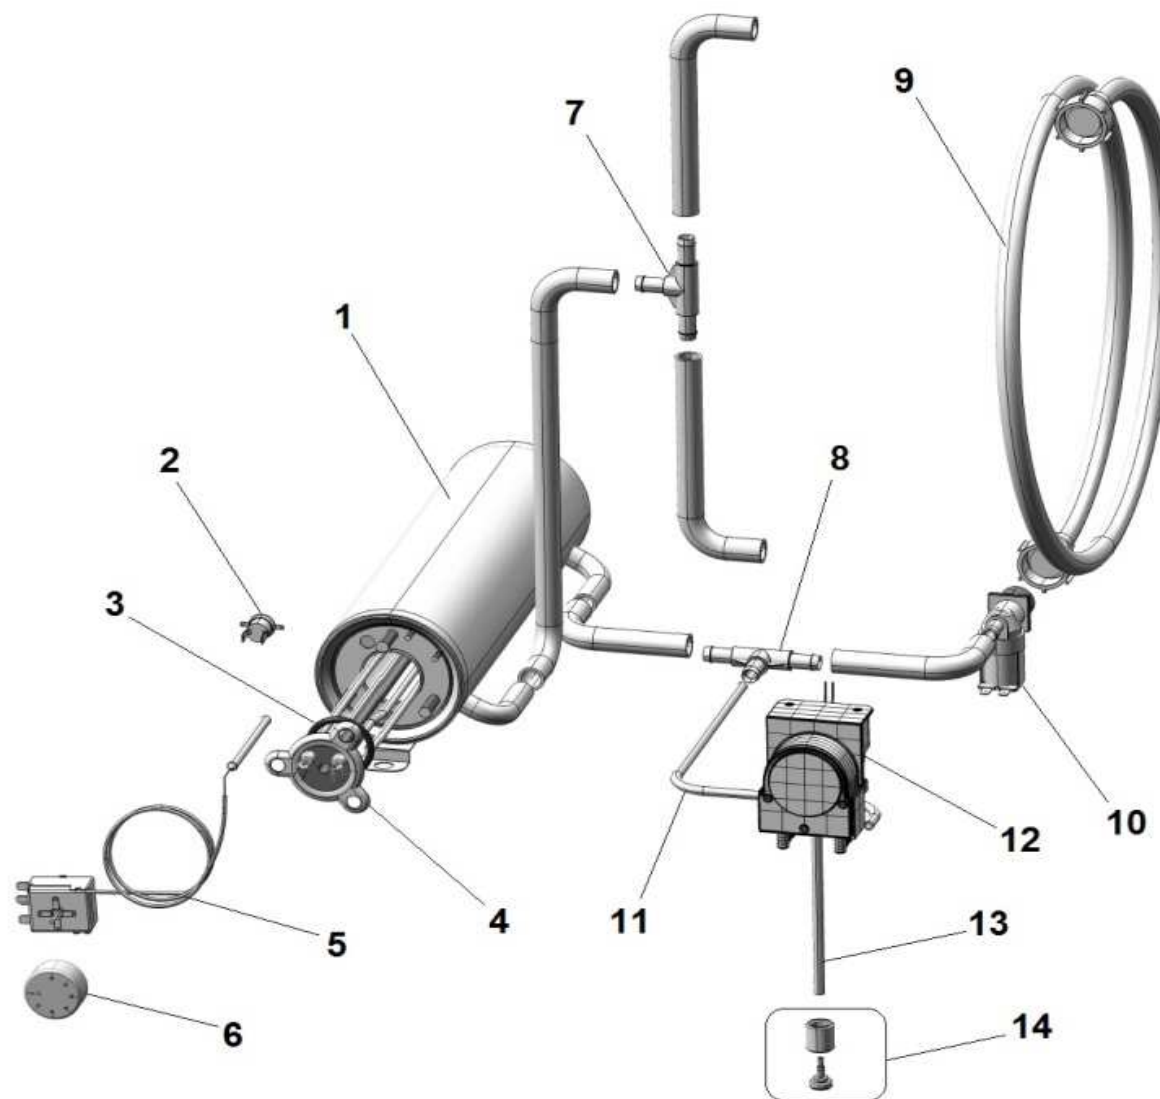

LAVABICCHIERI SERIE E

S021 - S025 (230-1-50)

POS	CODE	DESCRIPTION
1	900366	BOILER S021-S025-S23-S18
2	907297	TERMOSTATO SICUR. 110°PASTIGLIA
3	907981	OR RES. 2,6/4,5/6/8 Kw
4	905496	RESIST. BOILER 2,6 Kw 230V +OR
5	TR0440	TERMOSTATO BOILER 0/90 LAVASTOVIGLIE
6	903982	MANOPOLA TERMOSTATO 0/90°
7	905382	RACC. 3 VIE RISCIAQUO
8	905434	RACC. 3 VIE DOSATORE SU POMPA
9	907348	TUBO CARICO 90°1500mm S 800 HW
10	902390	ELETTROVALVOLA 1 VIA
11	907279	TUBO SILICONE 4x7
12	902058	DOSATORE BRILL. PERIST. SEKO+VALVOLA A/R
13	902046	TUBO CRYSTAL TRASP. 4x7
14	906621	PESO+FILTRO POMPETTA DET./BRILL.

S026 - S030 (230-1-50)

1	900346	BOILER S026-S030-S28

S045 - S050 (230-1-50)

1	900339	BOILER S045-S050