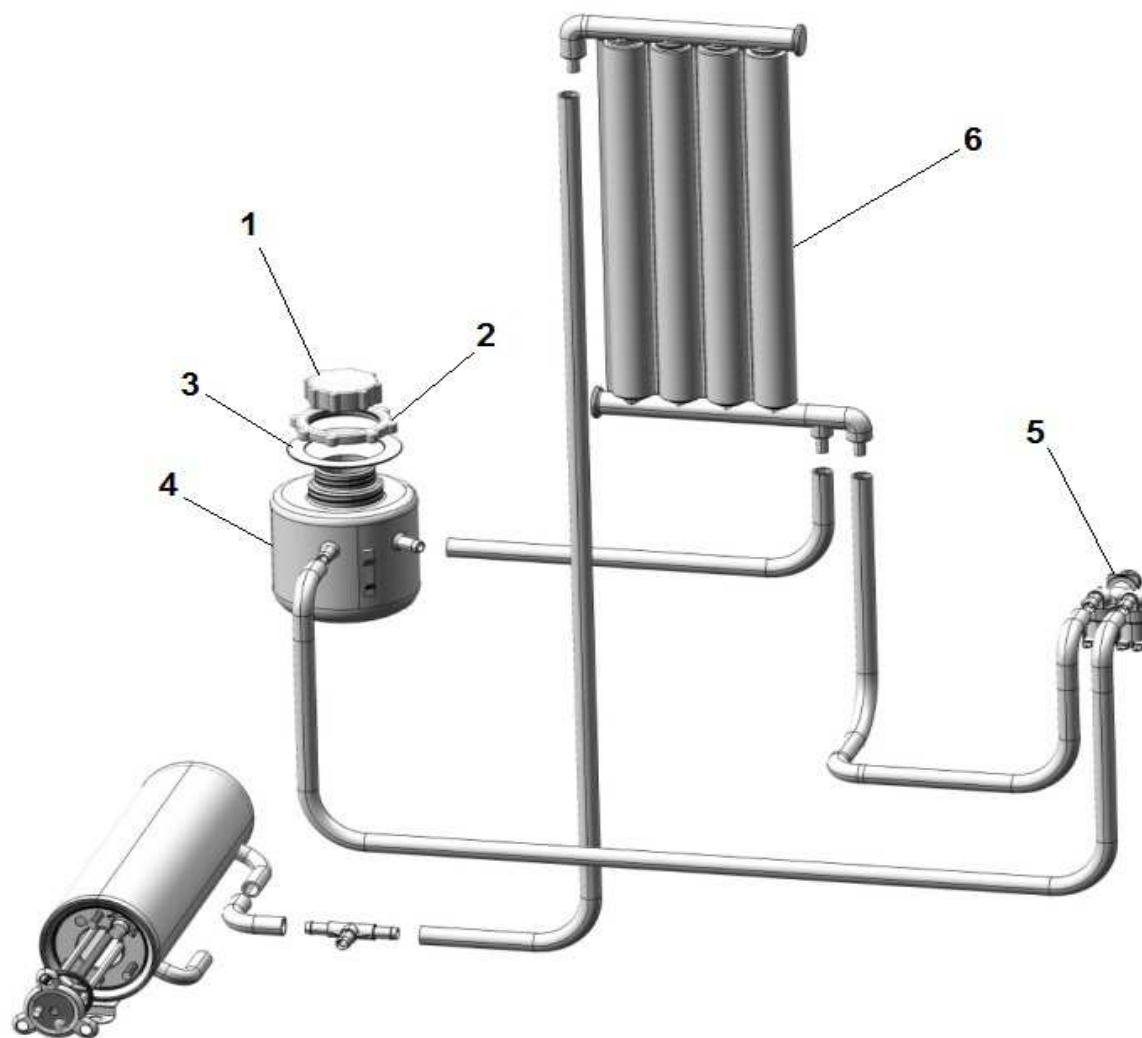

VERSIONE CON ADDOLCITORE

POS	CODE	DESCRIPTION
1	906418	TAPPO BOCCIA SALE
2	902830	GHIERA CONTENITORE SALE
3	903340	GUARN. CONTENITORE SALE
4	901794	CONTENITORE SALE CON SENSORE LAVAPIATTI
5	902401	ELETTROV.2 VIE CON RIDUTTORE
6	902150	DECALCIFICATORE

SCHEDA MONTATA SU MACCHINE DIGIT COMPLETE DI ADDOLCITORE

907213 TIMER DIGIT GICAR COMPLETO

SCHEDA MONTATA SU MACCHINE EVO COMPLETE DI ADDOLCITORE

907234 SCHEDA EVO BASE GICAR 8 RELE
907263 CAVO CONNETTORE SALE L.2000mm